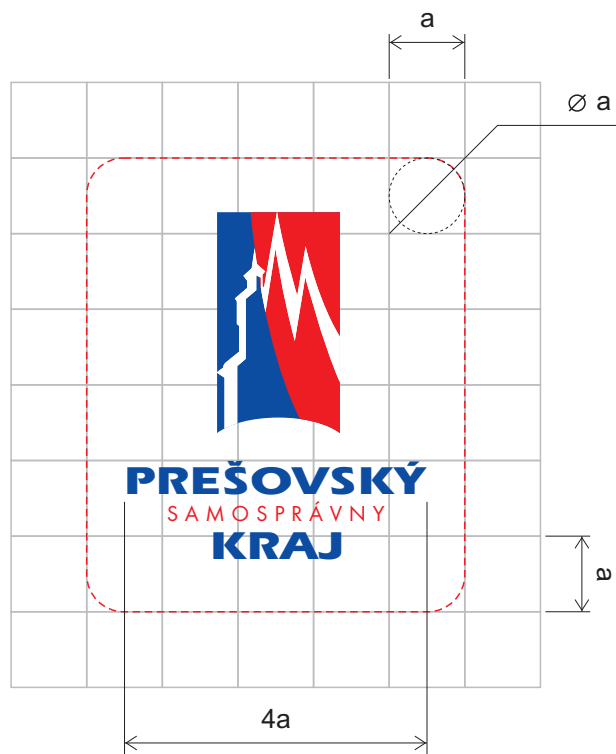

- Červené pole loga sa konveruje na 50% čiernej.

PREŠOVSKÝ
SAMOSPRÁVNÝ
KRAJ

Vzhľad ČB verzie loga na bielom podklade.

PREŠOVSKÝ
SAMOSPRÁVNÝ
KRAJ

ČB verzie loga na inom ako bielom podklade, sa môže pre dobrú čitateľnosť použiť výhradne s bielym podkladovým rámcikom so zaoblenými rohmi.

PREŠOVSKÝ
SAMOSPRÁVNÝ
KRAJ

Vzhľad loga bez použitia šedej na bielom, alebo šedom podklade do 30% čiernej. Čitateľnosť bielej linky znázorňujúcej symboly v grafickej časti loga je zabezpečovaná čiernou obrysovou linkou, šírka ktorej sa rovná šírke stopy písma v slove SAMOSPRÁVNÝ.

PREŠOVSKÝ
SAMOSPRÁVNÝ
KRAJ

Inverzná podoba loga sa aplikuje výlučne na podklad 100% čiernej.

Červený rámček so zaoblenými rohmi tvorí ochrannú zónu loga, ktorá vymedzuje priestor okolo loga, aby bolo dobre čitateľné. Do vymedzeného priestoru ochrannej zóny nesmú zasahovať iné grafické prvky ani text.

Najmenšia veľkosť loga

PREŠOVSKÝ
SAMOSPRÁVNÝ
KRAJ

Najmenšia veľkosť loga zaručuje dobrú čitateľnosť loga. Pri väčšom zmenšení loga, v závislosti od techniky zobrazenia sa môže čitateľnosť loga znížiť, čo by viedlo k jeho zlej, alebo mýlnej identifikácii.