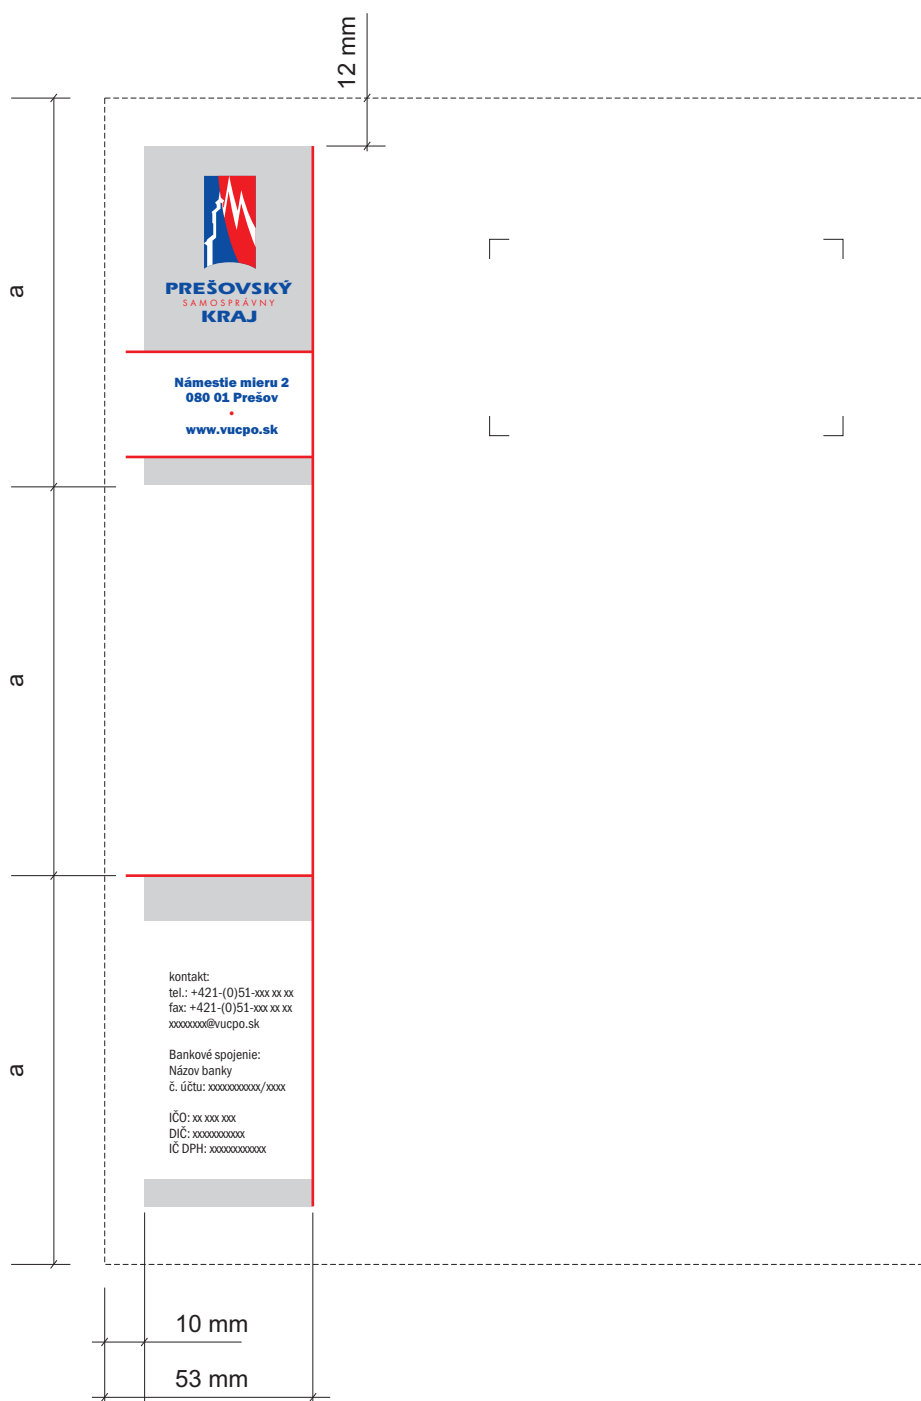

Hlavičkový papier - aplikácia loga