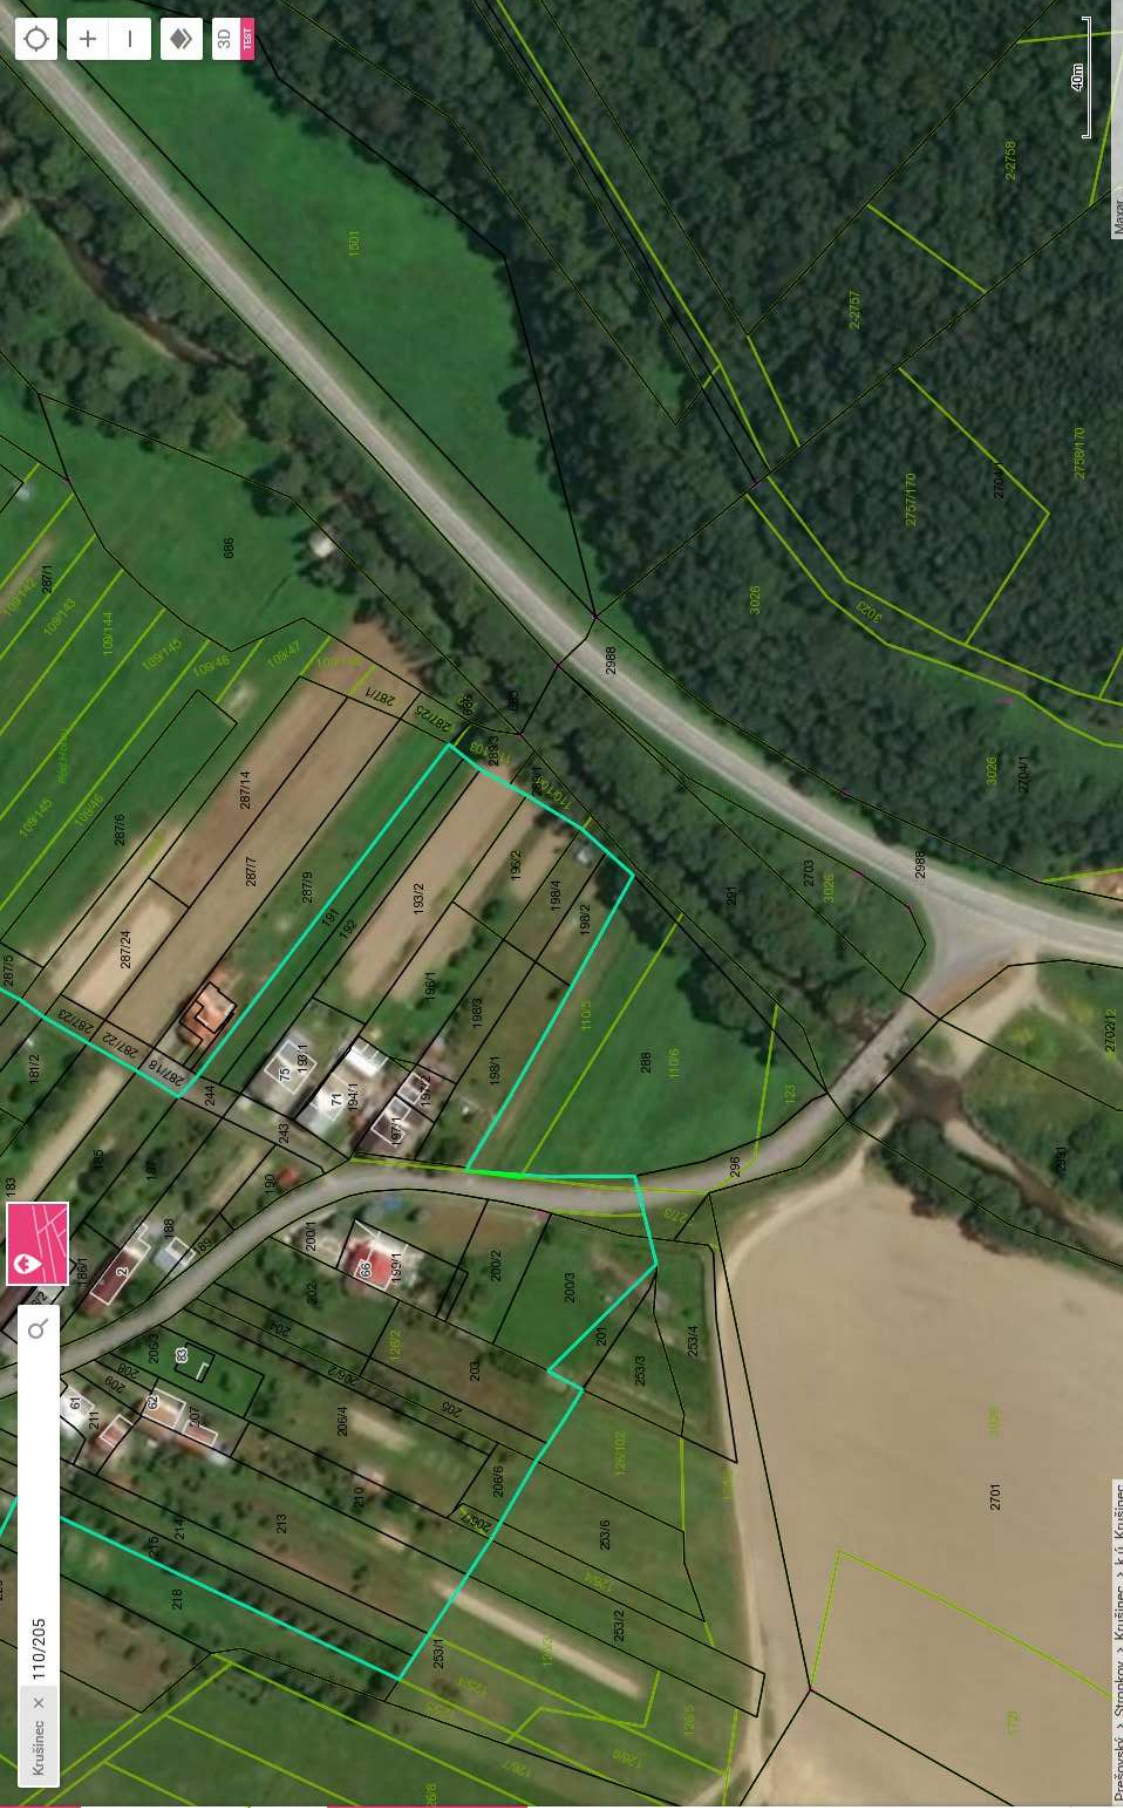

Dĺžka 52 m

- Parcela C (3)
- Parcela E (3)
- 110/6, LV 276
- 110/106, LV 276
- 123, LV 276

7 m<sup>2</sup>

110/205

k.ú. Krušinec (829595), obec Krušinec

LV 194 ÚPLNÝ

LV 194 ČIASTOČNÝ

- 1. DROTÁR Jozef, č. 35, 09101 Krušinec, SR  
Podiel: 6/12
- 2. ZOLOTÁROVÁ Helena r. Zarážošová, A.Kmeťa č.  
478/3, 09101 Stropkov, SR  
Podiel: 3/8
- 3. ZAJAROŠ Michal, č.s. 24, 09023 Mäkovce, SR  
Podiel: 1/8

X

3584

3584

Google

3584  
 Krúšinec, Prešovský kraj  
 Google  
 Street View